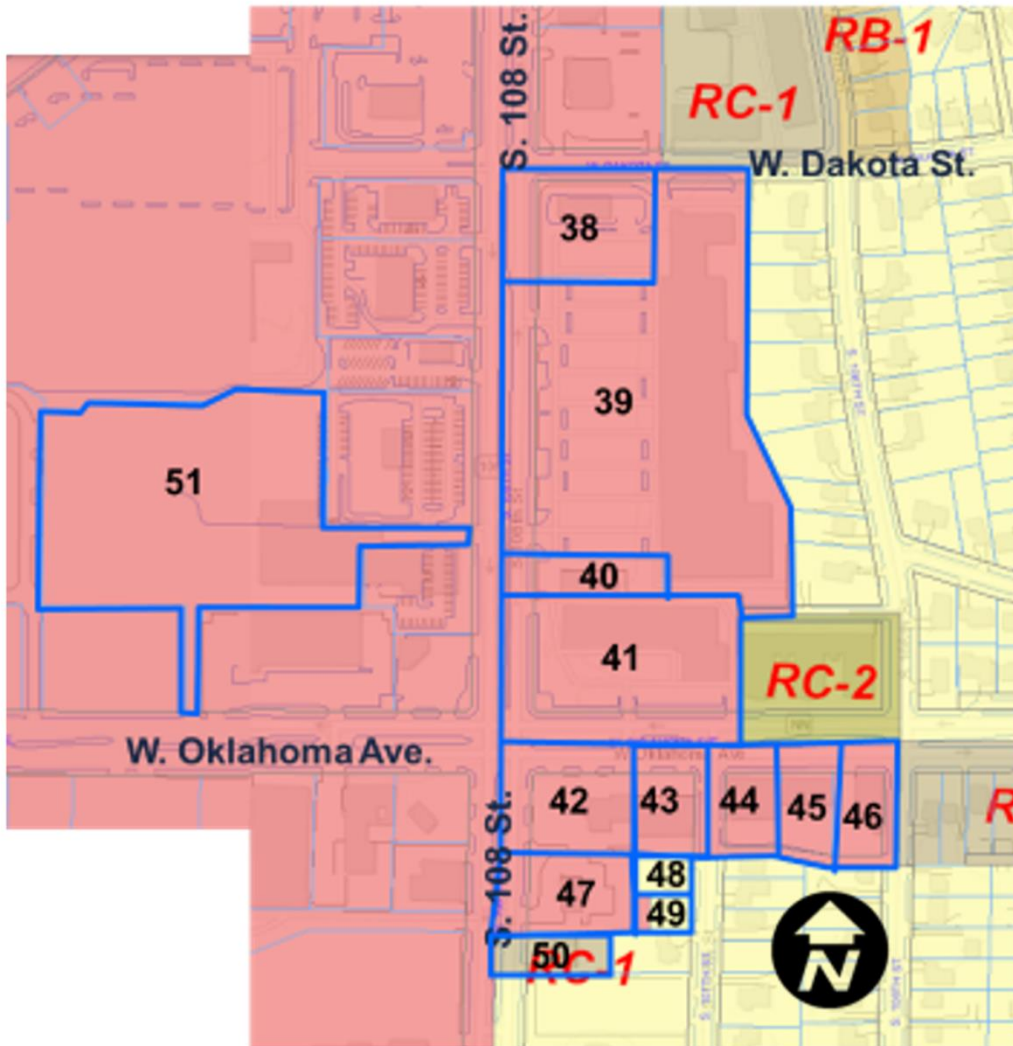

Exhibit A

Amended Rezoning Map of subject rezoning

1	11 108 W LAPHAM ST	448-9993-010	M-1	C-3
2	10909 W GREENFIELD AVE	448-9996-002	M-1	C-3
3	10930 W LAPHAM ST	448-9996-005	M-1	C-3
4	10910 W LAPHAM ST	448-9997-003	M-1	C-3
5	108** W GREENFIELD AVE	448-9997-005	M-1	C-3
6	10830 W LAPHAM ST	448-9998-001	M-1	C-3
7	10525 W GREENFIELD AVE	449-9989-002	M-1	C-3
8	10521- 23 W GREEN FIELD AVE	449-9987-003	M-1	C-3
9	10519 W GREENFIELD AVE	449-9987-004	M-1	C-3
10	10501-03R W GREENFIELD AVE	449-9987-002	M-1	C-3
11	1650 S 108 ST	449-9981-009	C-3, M-1	C-3
12	110* * W ROGERS ST	481-9997-005	M-1	C-3

13	11327 W LINCOLN AVE	484-9996-000	M-1	C-3
14	11211 W LINCOLN AVE	484-9998-004	M-1	C-3
15	11101 W LINCOLN AVE	484-9999-017	M-1	C-3
16	11021 W LINCOLN AVE	484-9999-014	M-1	C-3
17	2535 S 108 ST	484-9986-011	M-1, C-4, RA-3	C-4
18	11100-11106 W CLEVELAND AVE	484-9986-013	M-1	C-4
19	2563-2601-25-65-73-75 S 108 ST	484-9986-012	M-1, C-4	C-4
20	2555 S 108 ST	484-9986-003	M-1	C-4
21	111** W CLEVELAND AVE	484-9986-014	M-1	C-3

22	10253 W CLEVELAN D AVE	519-0002-004	C-4	C-3
23	10310 W MONTANA AVE	519-0002-003	C-4	C-3
24	10330 W MONTANA AVE	519-0002-005	C-4	C-3
25	10707-57 W CLEVELAND AVE	519-9996-003	C-4	C-3
26	10730 W NATIONAL AVE	519-9996-004	C-4	C-3
27	10533 W NATIONAL AVE	519-0002-006	C-4	C-3
28	10701 W NATIONAL AVE	519-0001-013	C-4	C-3
29	10725 W NATIONAL AVE	519-0001-014	C-4	C-3
30	10743 W NATIONAL AVE	519-9995-004	C-4	C-3
31	10757 W NATIONAL AVE	519-9995-002	C-4	C-3
32	2812-14 S 108 ST	519-9995-003	C-4	C-3
33	2830 S 108 ST	519-9995-011	C-4	C-3
34	2840 S 108 ST	519-9995-009	C-4	C-3
35	2850 S 108 ST	519-0001-015	C-4	C-3
36	2860 S 108 ST	519-0001-016	C-4	C-3
37	2878 S 108 ST	519-0001-012	C-4	C-3