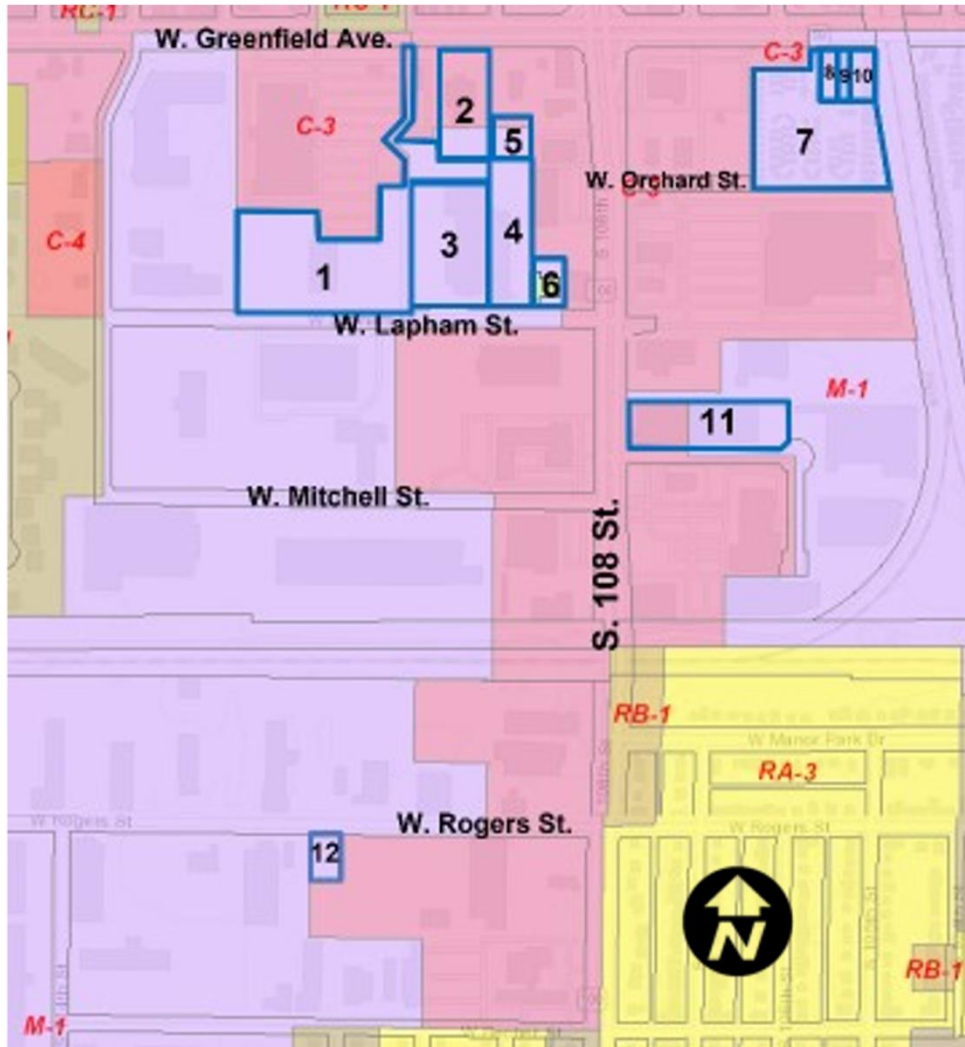

Exhibit A

Amended Rezoning Map of subject rezoning

1	11 108 W LAPHAM ST	448-9993-010	M-1	C-3
2	10909 W GREENFIELD AVE	448-9996-002	M-1	C-3
3	10930 W LAPHAM ST	448-9996-005	M-1	C-3
4	10910 W LAPHAM ST	448-9997-003	M-1	C-3
5	108** W GREENFIELD AVE	448-9997-005	M-1	C-3
6	10830 W LAPHAM ST	448-9998-001	M-1	C-3
7	10525 W GREENFIELD AVE	449-9989-002	M-1	C-3
8	10521- 23 W GREEN FIELD AVE	449-9987-003	M-1	C-3
9	10519 W GREENFIELD AVE	449-9987-004	M-1	C-3
10	10501-03R W GREENFIELD AVE	449-9987-002	M-1	C-3
11	1650 S 108 ST	449-9981-009	C-3, M-1	C-3
12	110* * W ROGERS ST	481-9997-005	M-1	C-3

13	11327 W LINCOLN AVE	484-9996-000	M-1	C-3
14	11211 W LINCOLN AVE	484-9998-004	M-1	C-3
15	11101 W LINCOLN AVE	484-9999-017	M-1	C-3
16	11021 W LINCOLN AVE	484-9999-014	M-1	C-3
17	2535 S 108 ST	484-9986-011	M-1, C-4, RA-3	C-4
18	11100-11106 W CLEVELAND AVE	484-9986-013	M-1	C-4
19	2563-2601-25-65-73-75 S 108 ST	484-9986-012	M-1, C-4	C-4
20	2555 S 108 ST	484-9986-003	M-1	C-4
21	111** W CLEVELAND AVE	484-9986-014	M-1	C-3

22	10253 W CLEVELAN D AVE	519-0002-004	C-4	C-3
23	10310 W MONTANA AVE	519-0002-003	C-4	C-3
24	10330 W MONTANA AVE	519-0002-005	C-4	C-3
25	10707-57 W CLEVELAND AVE	519-9996-003	C-4	C-3
26	10730 W NATIONAL AVE	519-9996-004	C-4	C-3
27	10533 W NATIONAL AVE	519-0002-006	C-4	C-3
28	10701 W NATIONAL AVE	519-0001-013	C-4	C-3
29	10725 W NATIONAL AVE	519-0001-014	C-4	C-3
30	10743 W NATIONAL AVE	519-9995-004	C-4	C-3
31	10757 W NATIONAL AVE	519-9995-002	C-4	C-3
32	2812-14 S 108 ST	519-9995-003	C-4	C-3
33	2830 S 108 ST	519-9995-011	C-4	C-3
34	2840 S 108 ST	519-9995-009	C-4	C-3
35	2850 S 108 ST	519-0001-015	C-4	C-3
36	2860 S 108 ST	519-0001-016	C-4	C-3
37	2878 S 108 ST	519-0001-012	C-4	C-3