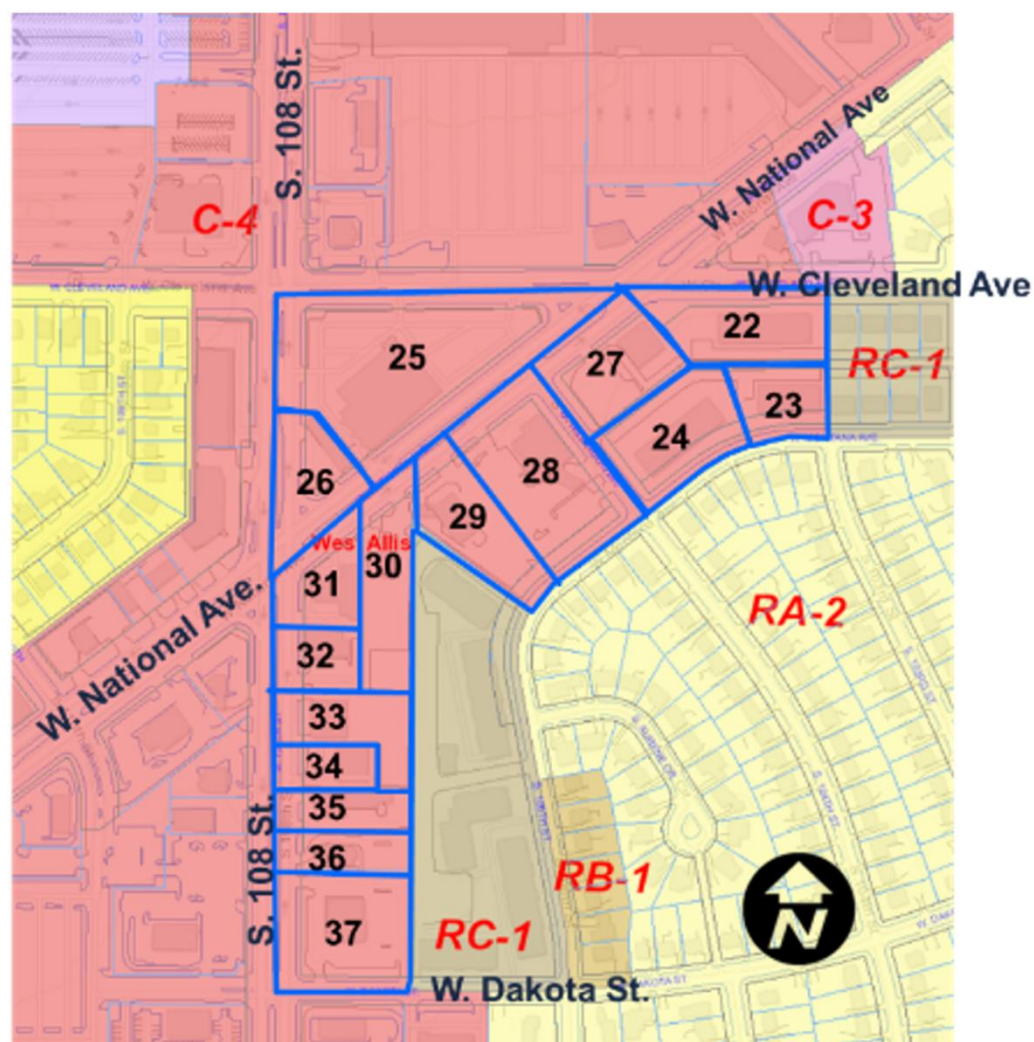

Exhibit A

Amended Rezoning Map of subject rezoning

1	11 108 W LAPHAM ST	448-9993-010	M-1	C-3
2	10909 W GREENFIELD AVE	448-9996-002	M-1	C-3
3	10930 W LAPHAM ST	448-9996-005	M-1	C-3
4	10910 W LAPHAM ST	448-9997-003	M-1	C-3
5	108** W GREENFIELD AVE	448-9997-005	M-1	C-3
6	10830 W LAPHAM ST	448-9998-001	M-1	C-3
7	10525 W GREENFIELD AVE	449-9989-002	M-1	C-3
8	10521- 23 W GREEN FIELD AVE	449-9987-003	M-1	C-3
9	10519 W GREENFIELD AVE	449-9987-004	M-1	C-3
10	10501-03R W GREENFIELD AVE	449-9987-002	M-1	C-3
11	1650 S 108 ST	449-9981-009	C-3, M-1	C-3
12	110* * W ROGERS ST	481-9997-005	M-1	C-3

13	11327 W LINCOLN AVE	484-9996-000	M-1	C-3
14	11211 W LINCOLN AVE	484-9998-004	M-1	C-3
15	11101 W LINCOLN AVE	484-9999-017	M-1	C-3
16	11021 W LINCOLN AVE	484-9999-014	M-1	C-3
17	2535 S 108 ST	484-9986-011	M-1, C-4, RA-3	C-4
18	11100-11106 W CLEVELAND AVE	484-9986-013	M-1	C-4
19	2563-2601-25-65-73-75 S 108 ST	484-9986-012	M-1, C-4	C-4
20	2555 S 108 ST	484-9986-003	M-1	C-4
21	111** W CLEVELAND AVE	484-9986-014	M-1	C-3

22	10253 W CLEVELAN D AVE	519-0002-004	C-4	C-3
23	10310 W MONTANA AVE	519-0002-003	C-4	C-3
24	10330 W MONTANA AVE	519-0002-005	C-4	C-3
25	10707-57 W CLEVELAND AVE	519-9996-003	C-4	C-3
26	10730 W NATIONAL AVE	519-9996-004	C-4	C-3
27	10533 W NATIONAL AVE	519-0002-006	C-4	C-3
28	10701 W NATIONAL AVE	519-0001-013	C-4	C-3
29	10725 W NATIONAL AVE	519-0001-014	C-4	C-3
30	10743 W NATIONAL AVE	519-9995-004	C-4	C-3
31	10757 W NATIONAL AVE	519-9995-002	C-4	C-3
32	2812-14 S 108 ST	519-9995-003	C-4	C-3
33	2830 S 108 ST	519-9995-011	C-4	C-3
34	2840 S 108 ST	519-9995-009	C-4	C-3
35	2850 S 108 ST	519-0001-015	C-4	C-3
36	2860 S 108 ST	519-0001-016	C-4	C-3
37	2878 S 108 ST	519-0001-012	C-4	C-3