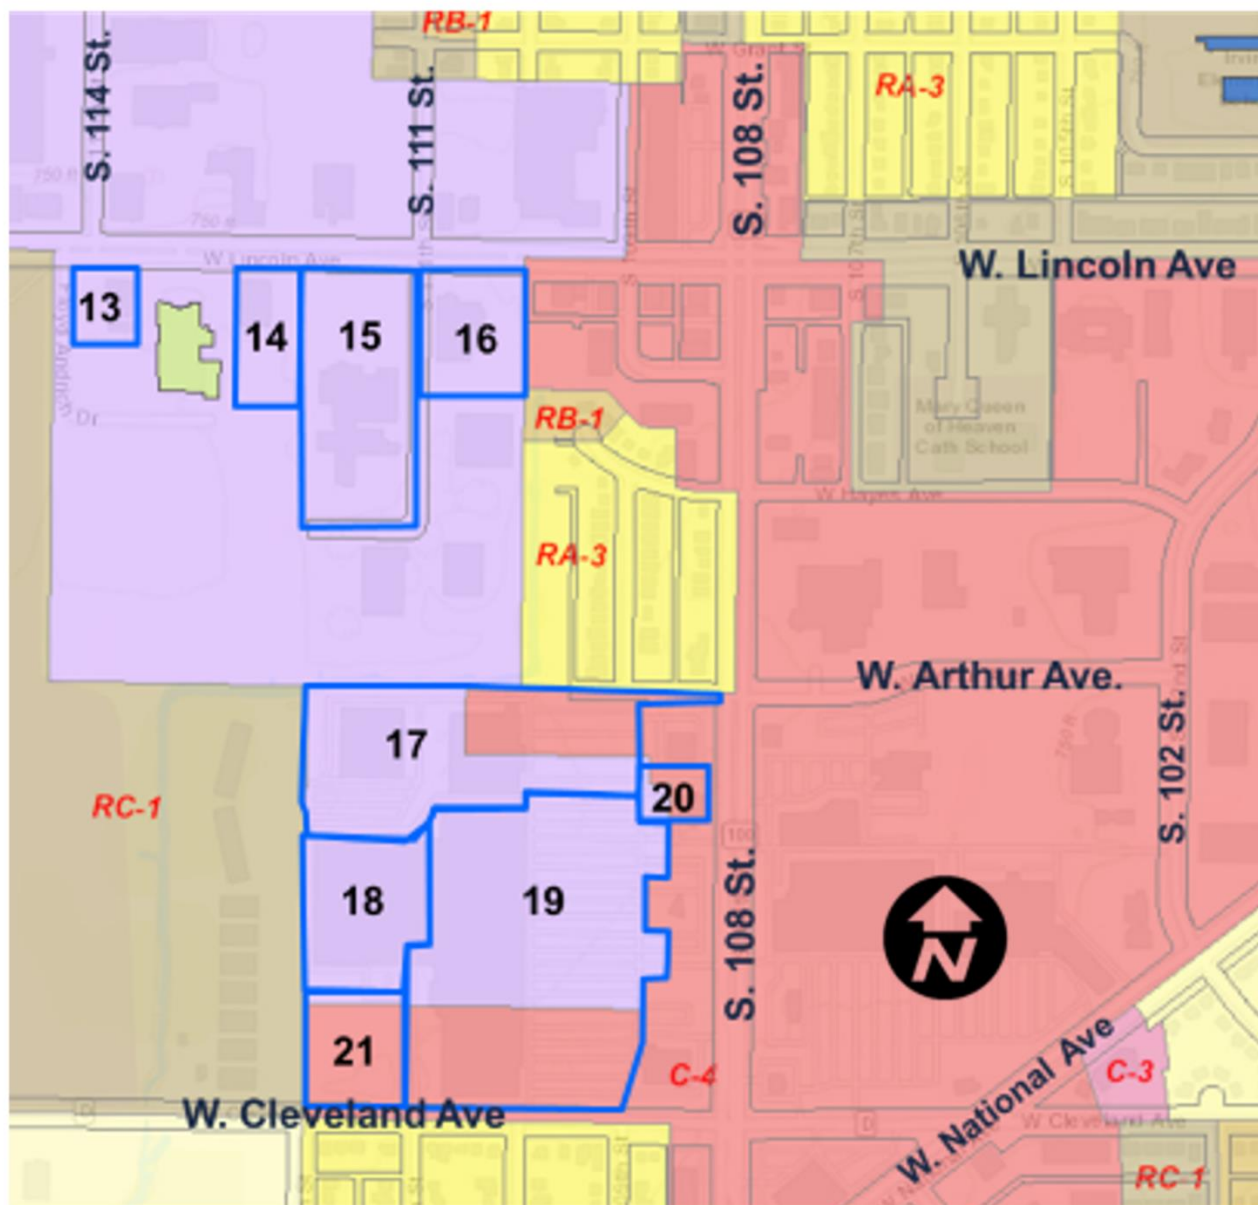

Exhibit A

Amended Rezoning Map of subject rezoning

1	11 108 W LAPHAM ST	448-9993-010	M-1	C-3
2	10909 W GREENFIELD AVE	448-9996-002	M-1	C-3
3	10930 W LAPHAM ST	448-9996-005	M-1	C-3
4	10910 W LAPHAM ST	448-9997-003	M-1	C-3
5	108** W GREENFIELD AVE	448-9997-005	M-1	C-3
6	10830 W LAPHAM ST	448-9998-001	M-1	C-3
7	10525 W GREENFIELD AVE	449-9989-002	M-1	C-3
8	10521- 23 W GREEN FIELD AVE	449-9987-003	M-1	C-3
9	10519 W GREENFIELD AVE	449-9987-004	M-1	C-3
10	10501-03R W GREENFIELD AVE	449-9987-002	M-1	C-3
11	1650 S 108 ST	449-9981-009	C-3, M-1	C-3
12	110* * W ROGERS ST	481-9997-005	M-1	C-3

13	11327 W LINCOLN AVE	484-9996-000	M-1	C-3
14	11211 W LINCOLN AVE	484-9998-004	M-1	C-3
15	11101 W LINCOLN AVE	484-9999-017	M-1	C-3
16	11021 W LINCOLN AVE	484-9999-014	M-1	C-3
17	2535 S 108 ST	484-9986-011	M-1, C-4, RA-3	C-4
18	11100-11106 W CLEVELAND AVE	484-9986-013	M-1	C-4
19	2563-2601-25-65-73-75 S 108 ST	484-9986-012	M-1, C-4	C-4
20	2555 S 108 ST	484-9986-003	M-1	C-4
21	111** W CLEVELAND AVE	484-9986-014	M-1	C-3

22	10253 W CLEVELAN D AVE	519-0002-004	C-4	C-3
23	10310 W MONTANA AVE	519-0002-003	C-4	C-3
24	10330 W MONTANA AVE	519-0002-005	C-4	C-3
25	10707-57 W CLEVELAND AVE	519-9996-003	C-4	C-3
26	10730 W NATIONAL AVE	519-9996-004	C-4	C-3
27	10533 W NATIONAL AVE	519-0002-006	C-4	C-3
28	10701 W NATIONAL AVE	519-0001-013	C-4	C-3
29	10725 W NATIONAL AVE	519-0001-014	C-4	C-3
30	10743 W NATIONAL AVE	519-9995-004	C-4	C-3
31	10757 W NATIONAL AVE	519-9995-002	C-4	C-3
32	2812-14 S 108 ST	519-9995-003	C-4	C-3
33	2830 S 108 ST	519-9995-011	C-4	C-3
34	2840 S 108 ST	519-9995-009	C-4	C-3
35	2850 S 108 ST	519-0001-015	C-4	C-3
36	2860 S 108 ST	519-0001-016	C-4	C-3
37	2878 S 108 ST	519-0001-012	C-4	C-3